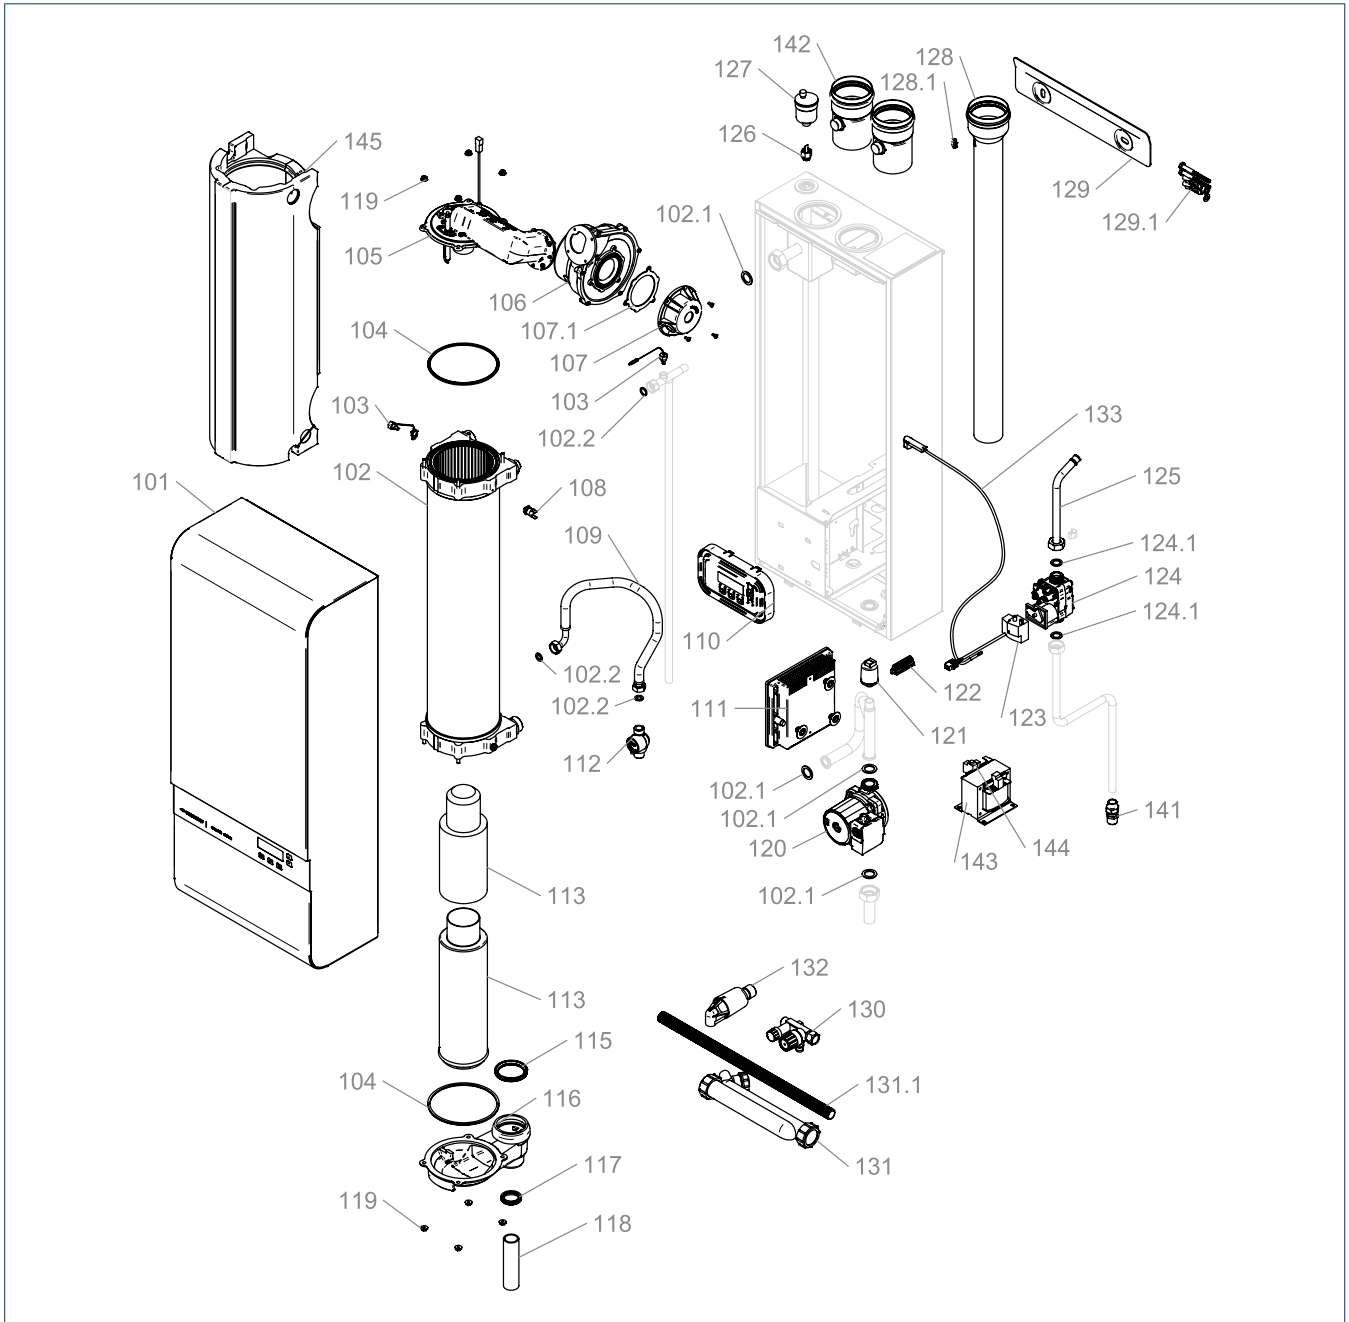

Cube One

Wisselstukken

Exploded view

Cube One

Wisselstukken

EV nr.	24/35 16L [t/m 07.36.50.850.2]	24/35 16L [07.36.50.850.3]	24/35 16L [07.36.50.850.4 >]	30/35 16L [t/m 07.36.50.855.1]	30/35 16L [07.36.50.855.2 >]	Artikelnummer	Omschrijving
101	•	•	•	•	•	07.95.22.019	Voorkap
102	•	•	•	•	•	07.95.52.004	Warmtewisselaar
102.1	•	•	•	•	•	07.95.83.015	Pakkingring 30 mm
102.2	•	•	•	•	•	07.95.83.022	Pakkingring 1/2 "
103	•	•	•	•	•	07.95.63.023	Temperatuursensor
104	•	•	•	•	•	07.95.83.023	Afdichting silicone [set 2 stuks]
105	•	•	•	•	•	07.95.25.010	Branderunit
105.1	•	•	•	•	•	07.95.07.007	Inlaatgietstuk
105.2	•	•	•	•	•	07.95.83.027	Terugslagklep [set]
105.3	•	•	•	•	•	07.95.78.011	Ionisatie-elektrode [set]
105.4	•	•	•	•	•	07.95.70.007	Ontstekingselektrode [set]
105.5	•	•	•	•	•	07.95.26.003	Kijkglas [set]
105.6	•	•	•	•	•	07.95.25.011	Brander incl. pakking
105.7	•	•	•	•	•	07.95.82.017	Moer M5 zelfborgend
106	•	•	•	•	•	07.95.36.011	Ventilator
107	•	•	•	•	•	07.95.16.009	Mengkamer
107.1	•	•	•	•	•	07.95.83.024	Pakking mengkamer
108	•	•	•	•	•	07.95.65.002	Maximaalthermostaat
109	•	•	•	•	•	07.95.74.056	Flexibele slang [sanitair]
110	•	•	•	•	•	05-00183	Display
111	•	•	•	•	•	05-00182	Regelunit
112	•	•	•	•	•	05-00131	Flowsensor
113	•	•	•	•	•	07.95.41.012	Verdringer keramisch en aluminium
115	•	•	•	•	•	07.98.83.233S	Afdichtring 60 mm
116	•	•	•	•	•	07.95.07.008	Uitlaatgietstuk
117	•	•	•	•	•	07.95.83.020	Lipseal 32mm [set 2 stuks]
118	•	•	•	•	•	07.95.74.048	PP buis
119	•	•	•	•	•	07.95.82.015	Flensmoer M6
120	•	•	•	•	•	07.95.36.012	Cv-pomp WILO RS 15/6-3 FSL-130-3
121	•	•	•	•	•	07.90.01.029	Druksensor
122	•	•	•	•	•	07.95.66.025	Connector 10-polig
123	•	•	•	•	•	07.95.61.002	Ontstekingstrafo RAC
123	•	•	•	•	•	07.95.61.003	Ontstekingstrafo RAC
124	•	•	•	•	•	07.95.78.014	Gasregelblok [set]
124	•	•	•	•	•	07.95.78.016	Gasregelblok [set]
124.1	•	•	•	•	•	07.95.83.014	Pakkingring 3/4 "
125	•	•	•	•	•	07.95.74.061	Gaskoppelbuis
125	•	•	•	•	•	07.95.74.071	Gaskoppelbuis
126	•	•	•	•	•	07.95.75.032	Afsluitautomaat 3/8 "
127	•	•	•	•	•	79.40.26.001S	Ontluchter 3/8 "
128	•	•	•	•	•	07.95.74.058	Rookgasbuis
128.1	•	•	•	•	•	07.95.15.006	Rookgasbuis afdichtdop
129	•	•	•	•	•	07.95.37.004	Muurstrip
129.1	•	•	•	•	•	07.95.77.005	Montageset
130	•	•	•	•	•	07.92.64.051	Inlaatcombinatie 800 kPa
131	•	•	•	•	•	07.95.74.060	Sifon 200 mm
131.1	•	•	•	•	•	07.95.74.059	Flexibele slang 25
132	•	•	•	•	•	07.95.16.004	Trechter
133	•	•	•	•	•	07.95.66.026	Ontstekingskabel
134	•	•	•	•	•	07.95.66.027	Kabelboom voeding
135	•	•	•	•	•	07.95.66.028	Kabelboom sensor naar extern
136	•	•	•	•	•	07.95.66.029	Aardingskabel
137	•	•	•	•	•	07.95.66.030	Kabelboom sensor naar extern
138	•	•	•	•	•	07.95.66.031	Kabelboom sensor excl. selectieweerstand
139	•	•	•	•	•	07.95.66.033	Selectieweerstand 24/35 16L
140	•	•	•	•	•	07.95.66.034	Selectieweerstand 30/35 16L
141	•	•	•	•	•	07.95.74.062	BELGAS puntstuk
142	•	•	•	•	•	07.95.74.063	Aansluitmof
143	•	•	•	•	•	07.95.02.039	Scheidingstrafo
144	•	•	•	•	•	07.95.65.005	Zekering TT 0,8 A L 250V [1-Fase transformator]
145	•	•	•	•	•	07.95.83.034	Isolatie warmtewisselaar