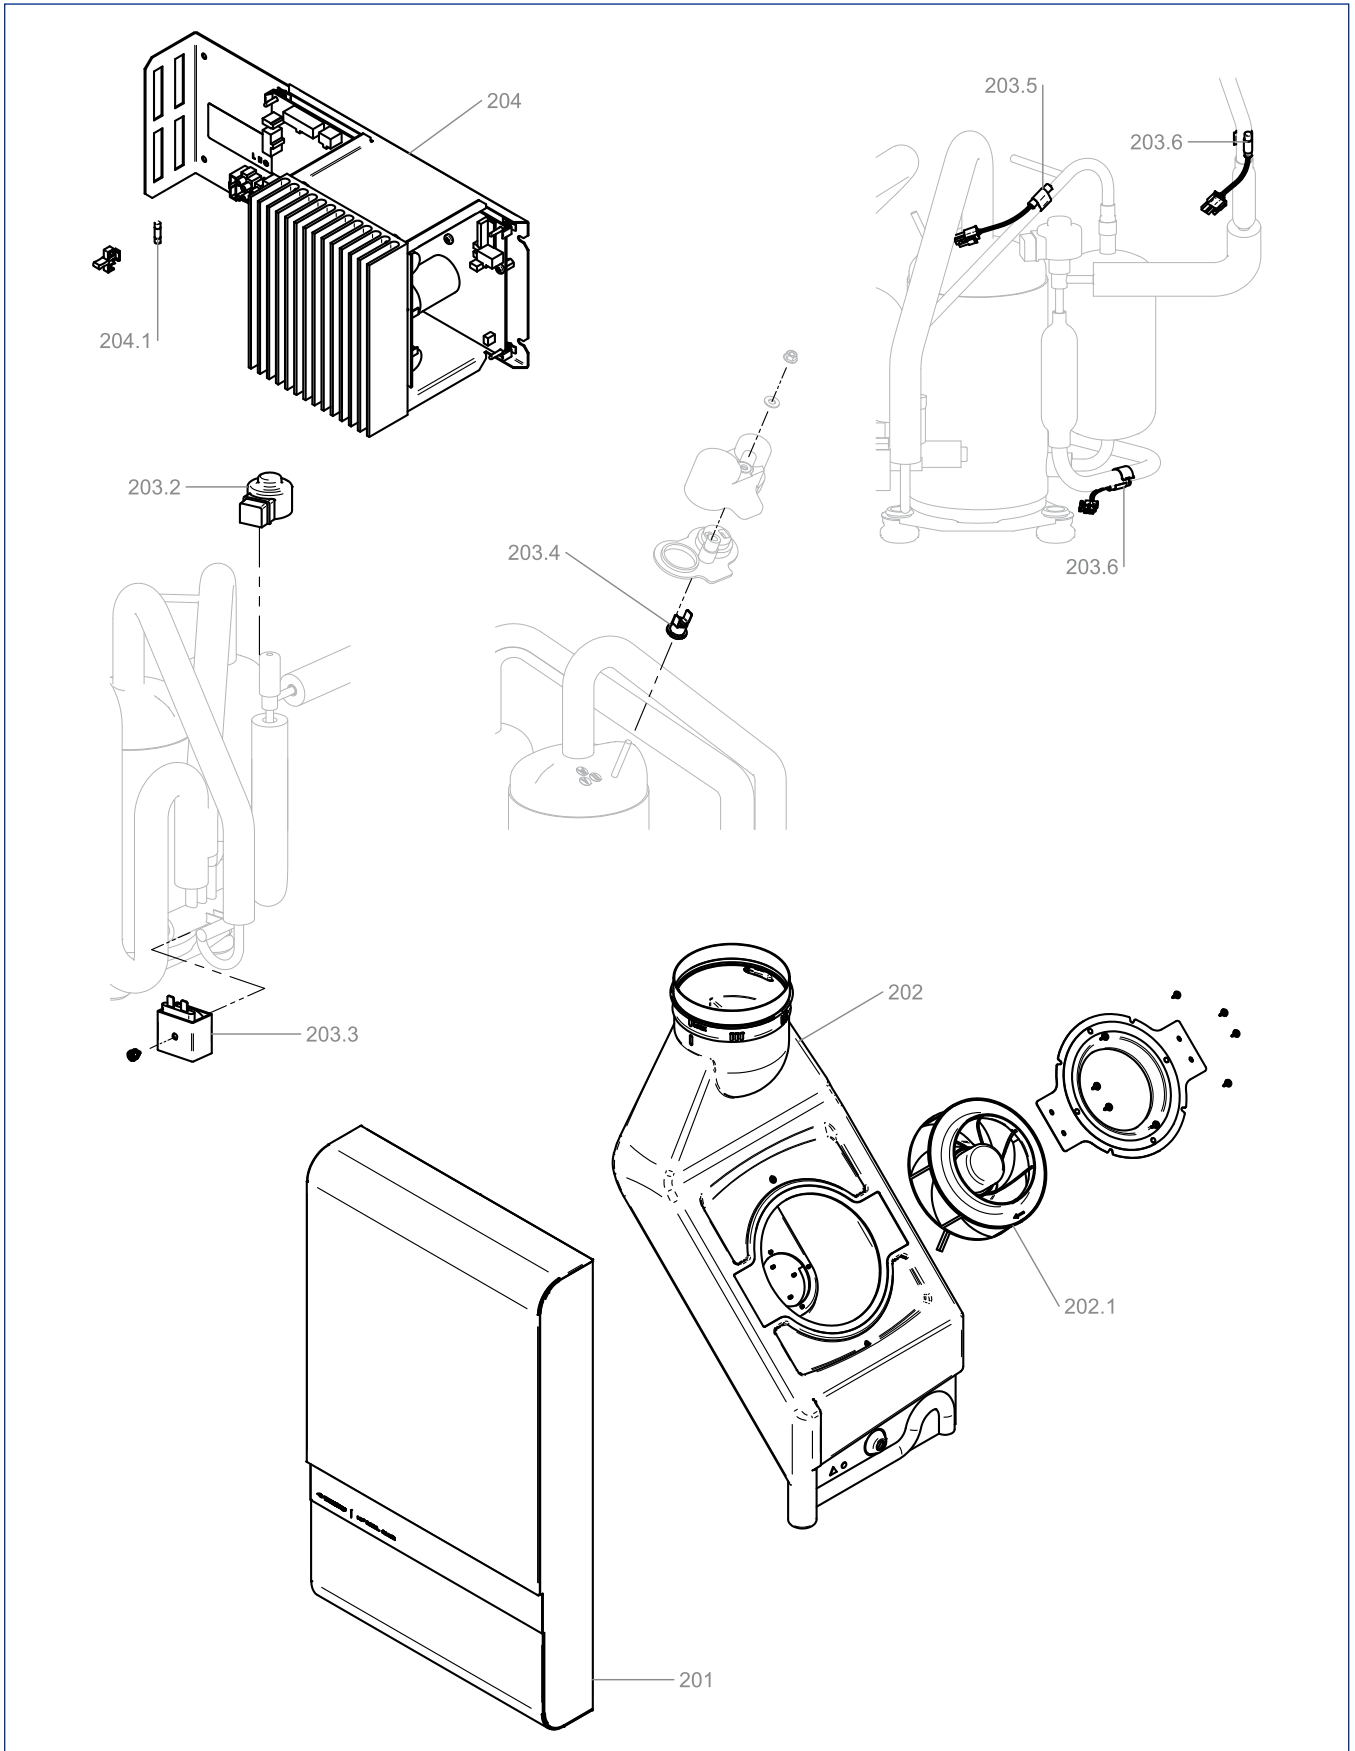

HP Cool Cube

Wisselstukken

Exploded view

HP Cool Cube

Wisselstukken

Exploded view

HP Cool Cube

Wisselstukken

EV nr.	HP Cube	HP Cool Cube	Omschrijving	Artikelnummer
201	•		Voorkap HP Cube	07.95.22.016
		•	Voorkap HP Cool Cube	07.95.22.017
202	•	•	Ventilatorbox	07.95.36.028
202.1	•	•	Ventilator	07.95.36.009
203	•	•	WP unit	07.95.30.006
203.1	•	•	Filtermat	07.95.44.001
203.2	•	•	Spoel expansieventiel	07.95.79.003
203.3	•	•	Spoel 4-weg-klep	07.95.79.004
203.4	•	•	Temperatuursensor compressor	07.95.63.017
203.5	•	•	Temperatuursensor + clip 1/2	07.95.63.018
203.6	•	•	Temperatuursensor + clip 3/8	07.95.63.019
204	•	•	Printplaat unit	07.95.63.020
204.1	•	•	Glaszekering 6,3 A	07.95.65.003
205	•	•	Cv-pomp WILO (Incl. kabelboom)	07.95.36.010
205.1	•	•	Pakking pomp 30 mm	07.95.83.015
206	•	•	Cartridge Honeywell 2-weg-klep	07.95.75.034
207	•	•	Temperatuursensor 18 mm	07.95.63.021
208	•	•	Temperatuursensor 22 mm	07.95.63.022
209	•	•	Ontluchter 3/8	79.40.26.001S
210	•	•	Afsluitautomaat 3/8	07.95.75.032
211	•	•	Phoenix contact 5-polig	07.95.66.007
212	•	•	Phoenix contact 4-polig	07.95.66.008
213	•	•	Flexibele buis	07.95.74.053
213.1	•	•	Kabelboom Arguslink	07.98.66.279
214	•	•	Drukverschilregelaar	07.95.65.009
			Aansluitset WP (inclusief drukverschilregelaar)	07.95.65.010
215	•	•	Netsnoer	07.95.66.011
216	•	•	Kabelboom J3	07.95.66.016
217	•	•	Kabelboom J9	07.95.66.017
218	•	•	Kabelboom J12/J14/J25	07.95.66.018
219	•		Kabelboom J10/J15	07.95.66.019
		•	Kabelboom J10/J15	07.95.66.020
220	•	•	Kabelboom J8/J27	07.95.66.021
221	•	•	Kabelboom J12/J14/J25-T	07.95.66.022
222	•	•	Kabelboom J9-T	07.95.66.023
223	•	•	Kabelboom WILO pomp	07.95.66.024