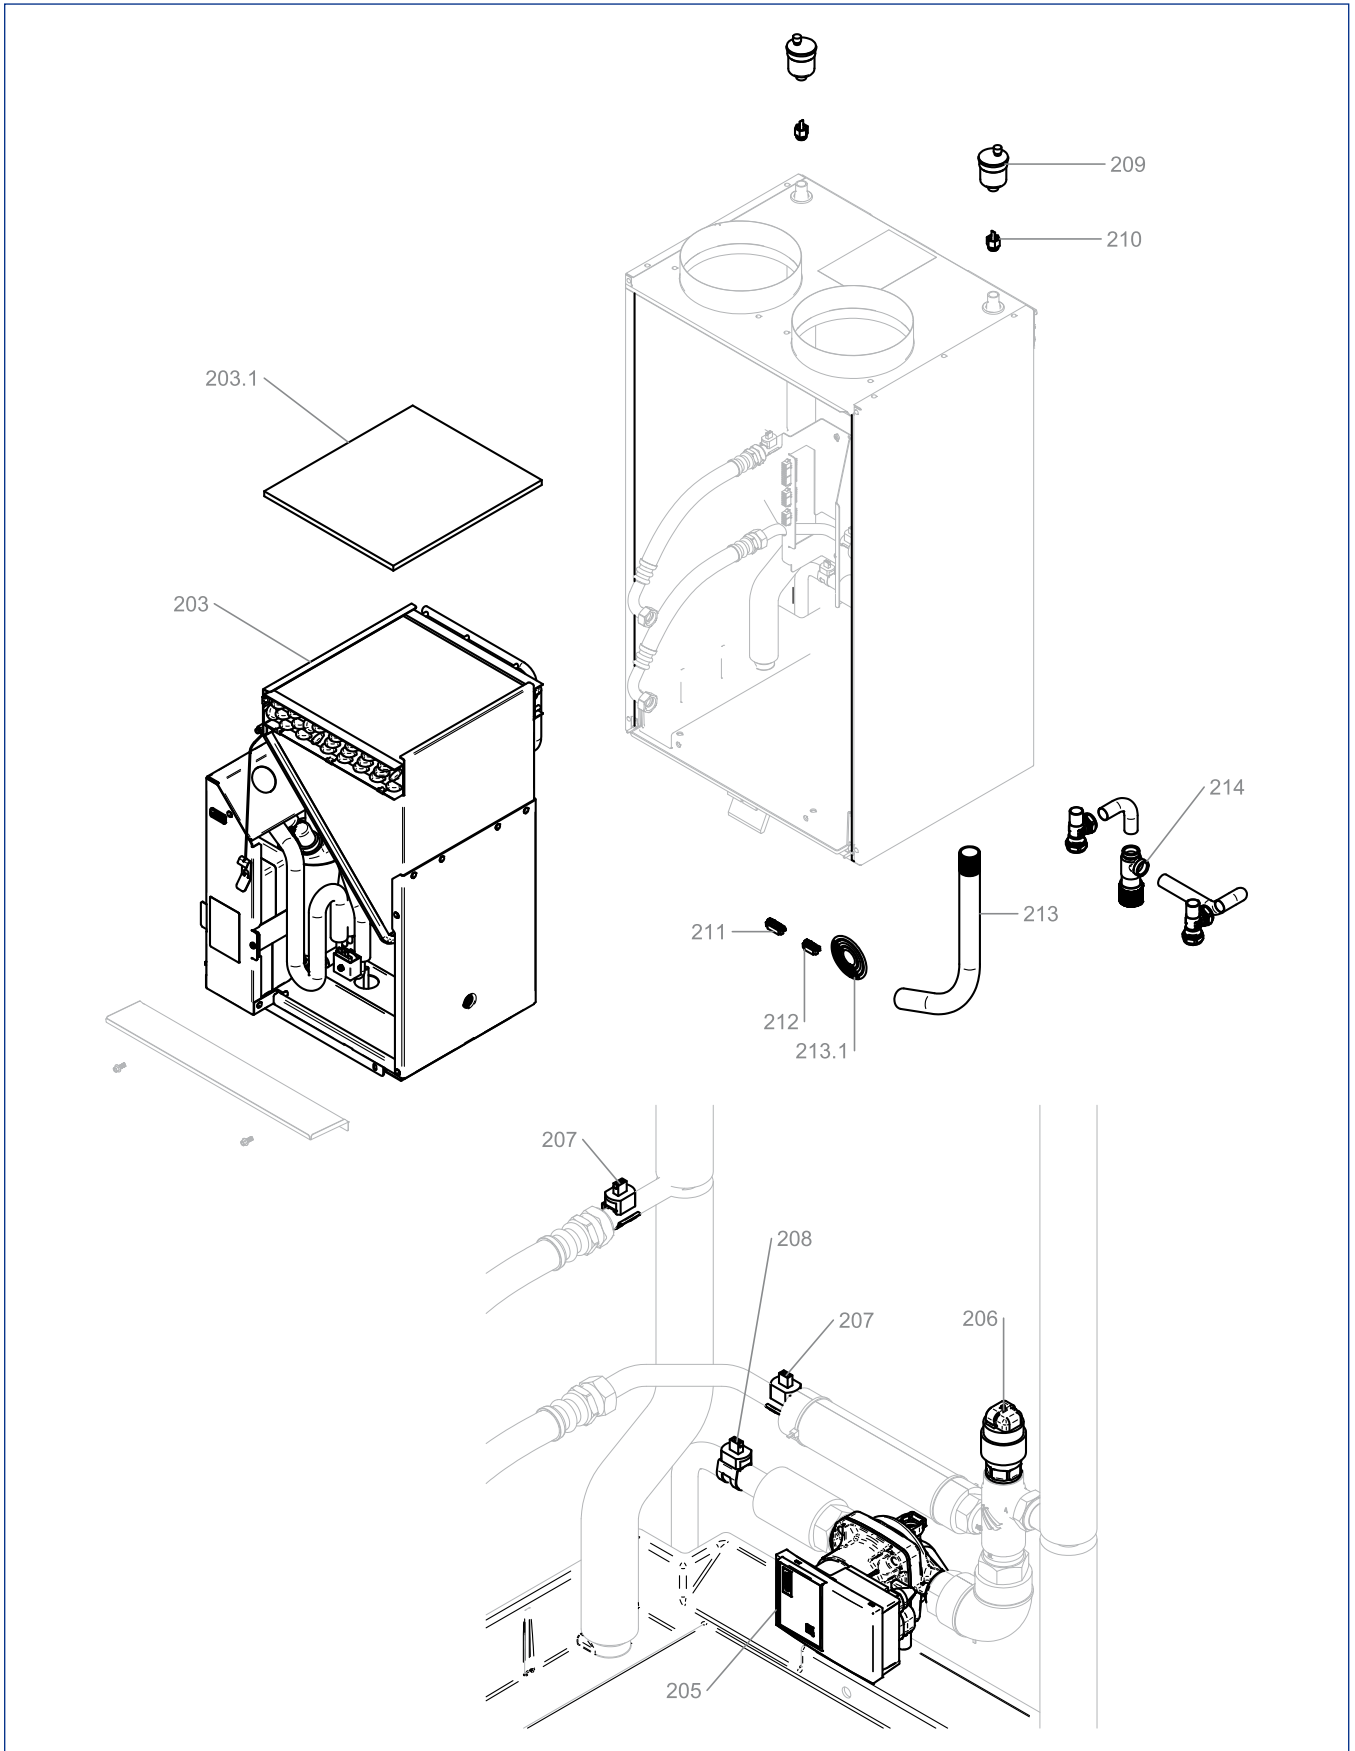

HP Cool Cube

Wisselstukken

Exploded view

HP Cool Cube

Wisselstukken

Exploded view

HP Cool Cube

Wisselstukken

EV nr.	HP Cube	HP Cool Cube	Omschrijving	Artikelnummer
201	•		Voorkap HP Cube	07.95.22.016
		•	Voorkap HP Cool Cube	07.95.22.017
202	•	•	Ventilatorbox	07.95.36.028
202.1	•	•	Ventilator	07.95.36.009
203	•	•	WP unit	07.95.30.006
203.1	•	•	Filtermat	07.95.44.001
203.2	•	•	Spoel expansieventiel	07.95.79.003
203.3	•	•	Spoel 4-weg-klep	07.95.79.004
203.4	•	•	Temperatuursensor compressor	07.95.63.017
203.5	•	•	Temperatuursensor + clip 1/2	07.95.63.018
203.6	•	•	Temperatuursensor + clip 3/8	07.95.63.019
204	•	•	Printplaat unit	07.95.63.020
204.1	•	•	Glaszekering 6,3 A	07.95.65.003
205	•	•	Cv-pomp WILO (Incl. kabelboom)	07.95.36.010
205.1	•	•	Pakking pomp 30 mm	07.95.83.015
206	•	•	Cartridge Honeywell 2-weg-klep	07.95.75.034
207	•	•	Temperatuursensor 18 mm	07.95.63.021
208	•	•	Temperatuursensor 22 mm	07.95.63.022
209	•	•	Ontluchter 3/8	79.40.26.001S
210	•	•	Afsluitautomaat 3/8	07.95.75.032
211	•	•	Phoenix contact 5-polig	07.95.66.007
212	•	•	Phoenix contact 4-polig	07.95.66.008
213	•	•	Flexibele buis	07.95.74.053
213.1	•	•	Kabelboom Arguslink	07.98.66.279
214	•	•	Drukverschilregelaar	07.95.65.009
			Aansluitset WP (inclusief drukverschilregelaar)	07.95.65.010
215	•	•	Netsnoer	07.95.66.011
216	•	•	Kabelboom J3	07.95.66.016
217	•	•	Kabelboom J9	07.95.66.017
218	•	•	Kabelboom J12/J14/J25	07.95.66.018
219	•		Kabelboom J10/J15	07.95.66.019
		•	Kabelboom J10/J15	07.95.66.020
220	•	•	Kabelboom J8/J27	07.95.66.021
221	•	•	Kabelboom J12/J14/J25-T	07.95.66.022
222	•	•	Kabelboom J9-T	07.95.66.023
223	•	•	Kabelboom WILO pomp	07.95.66.024